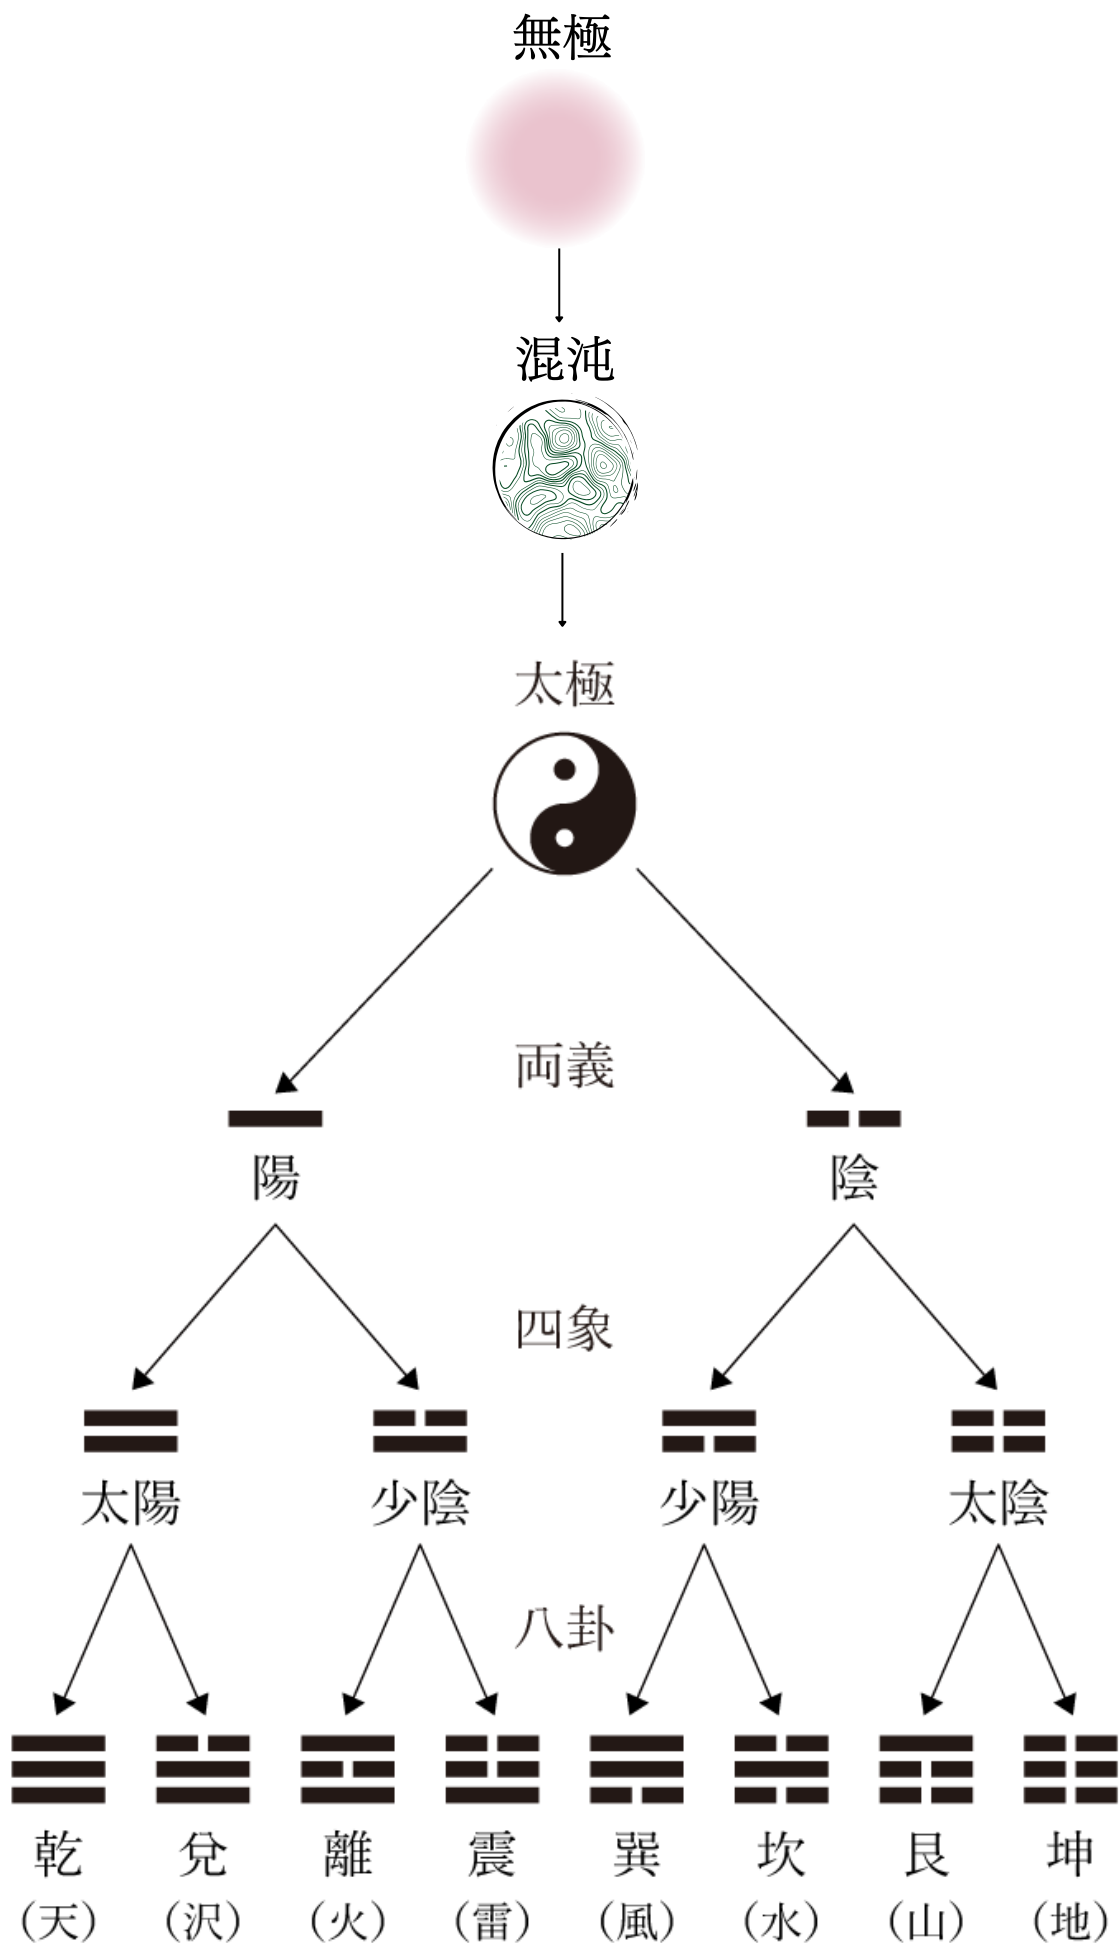

# 東洋占術・風水・宇宙概念

# 東洋占術・風水・宇宙概念

①

# 東洋占術・風水・宇宙概念

②

無極

混沌

太極

四象

八卦

太陽

巽

(風)

坎

(水)

艮

(山)

坤

(地)