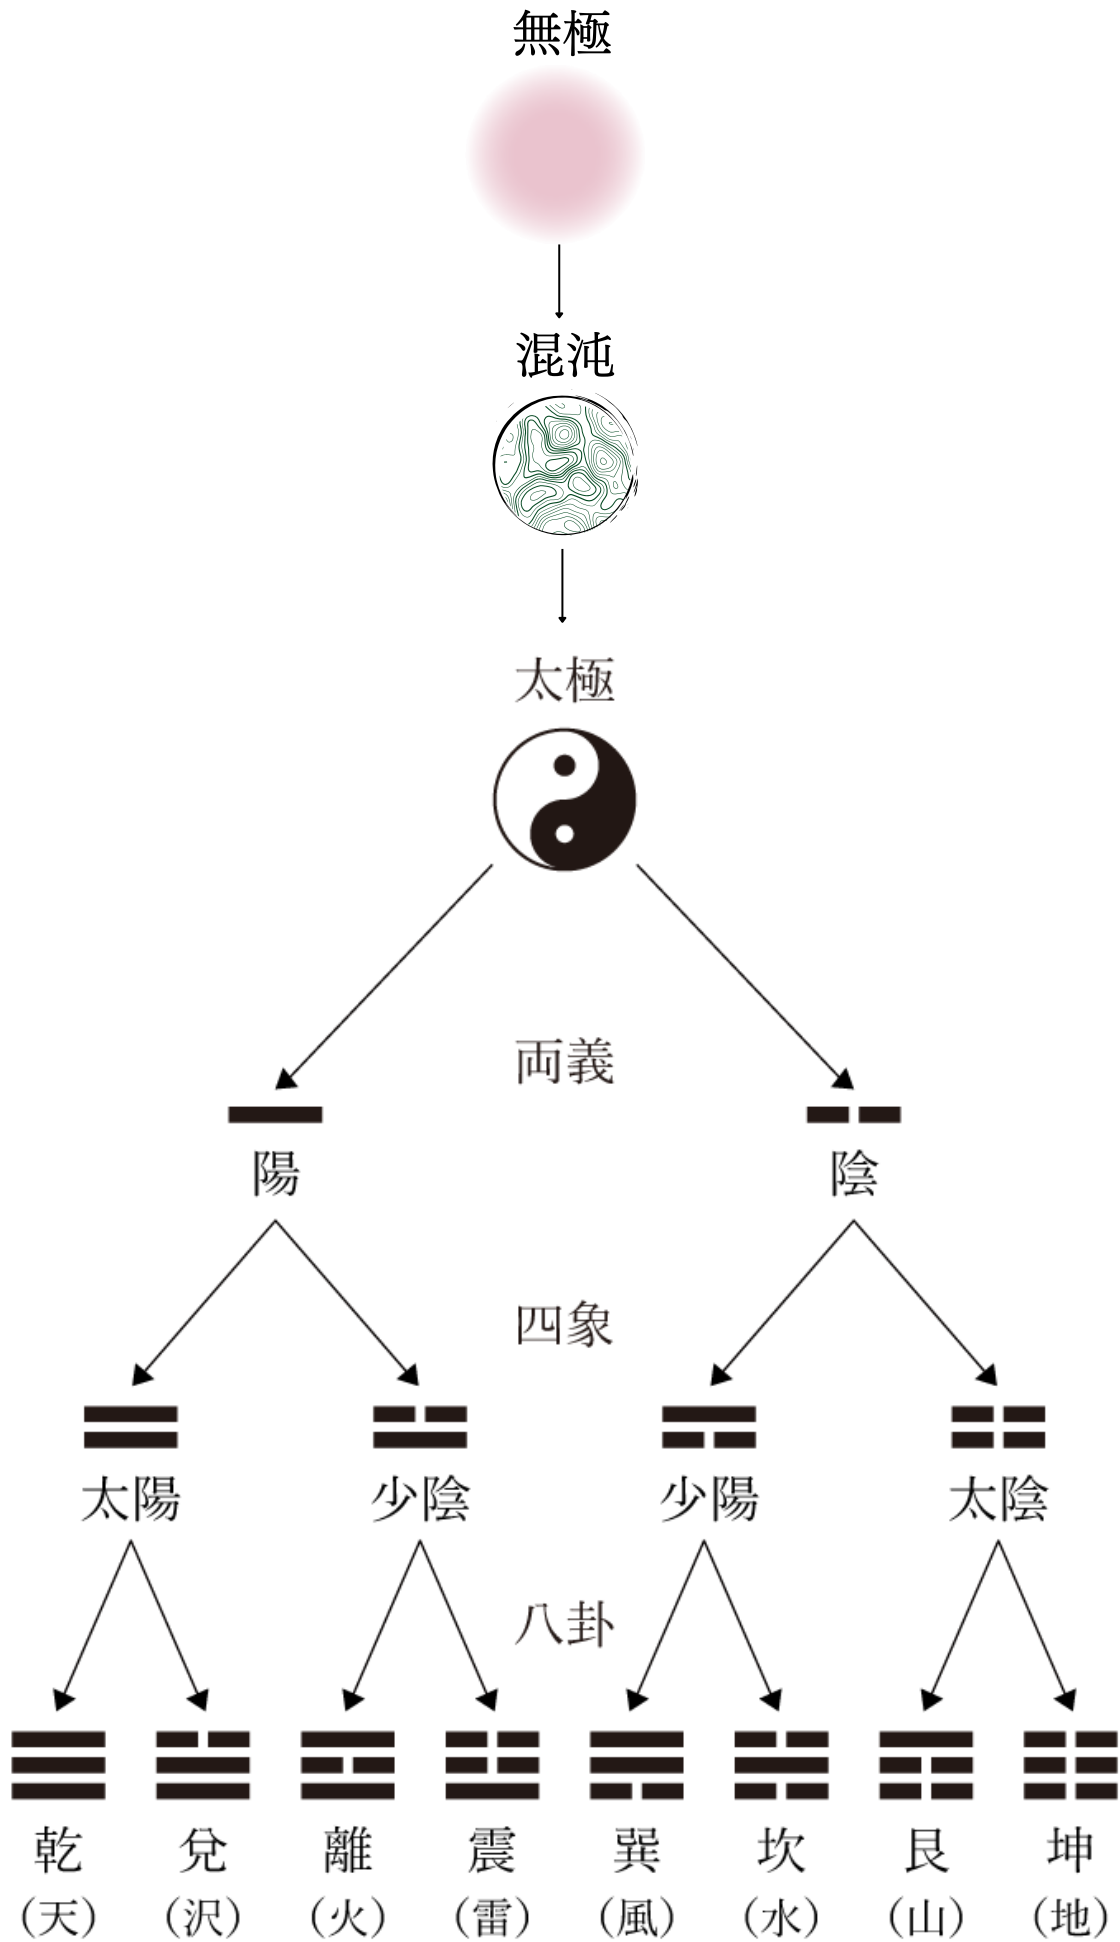

# 東洋占術・風水・宇宙概念

# 東洋占術・風水・宇宙概念

①

# 東洋占術・風水・宇宙概念

②

無極

混沌

太極

四象

八卦

太陽

巽

(風)

坎

(水)

艮

(山)

坤

(地)