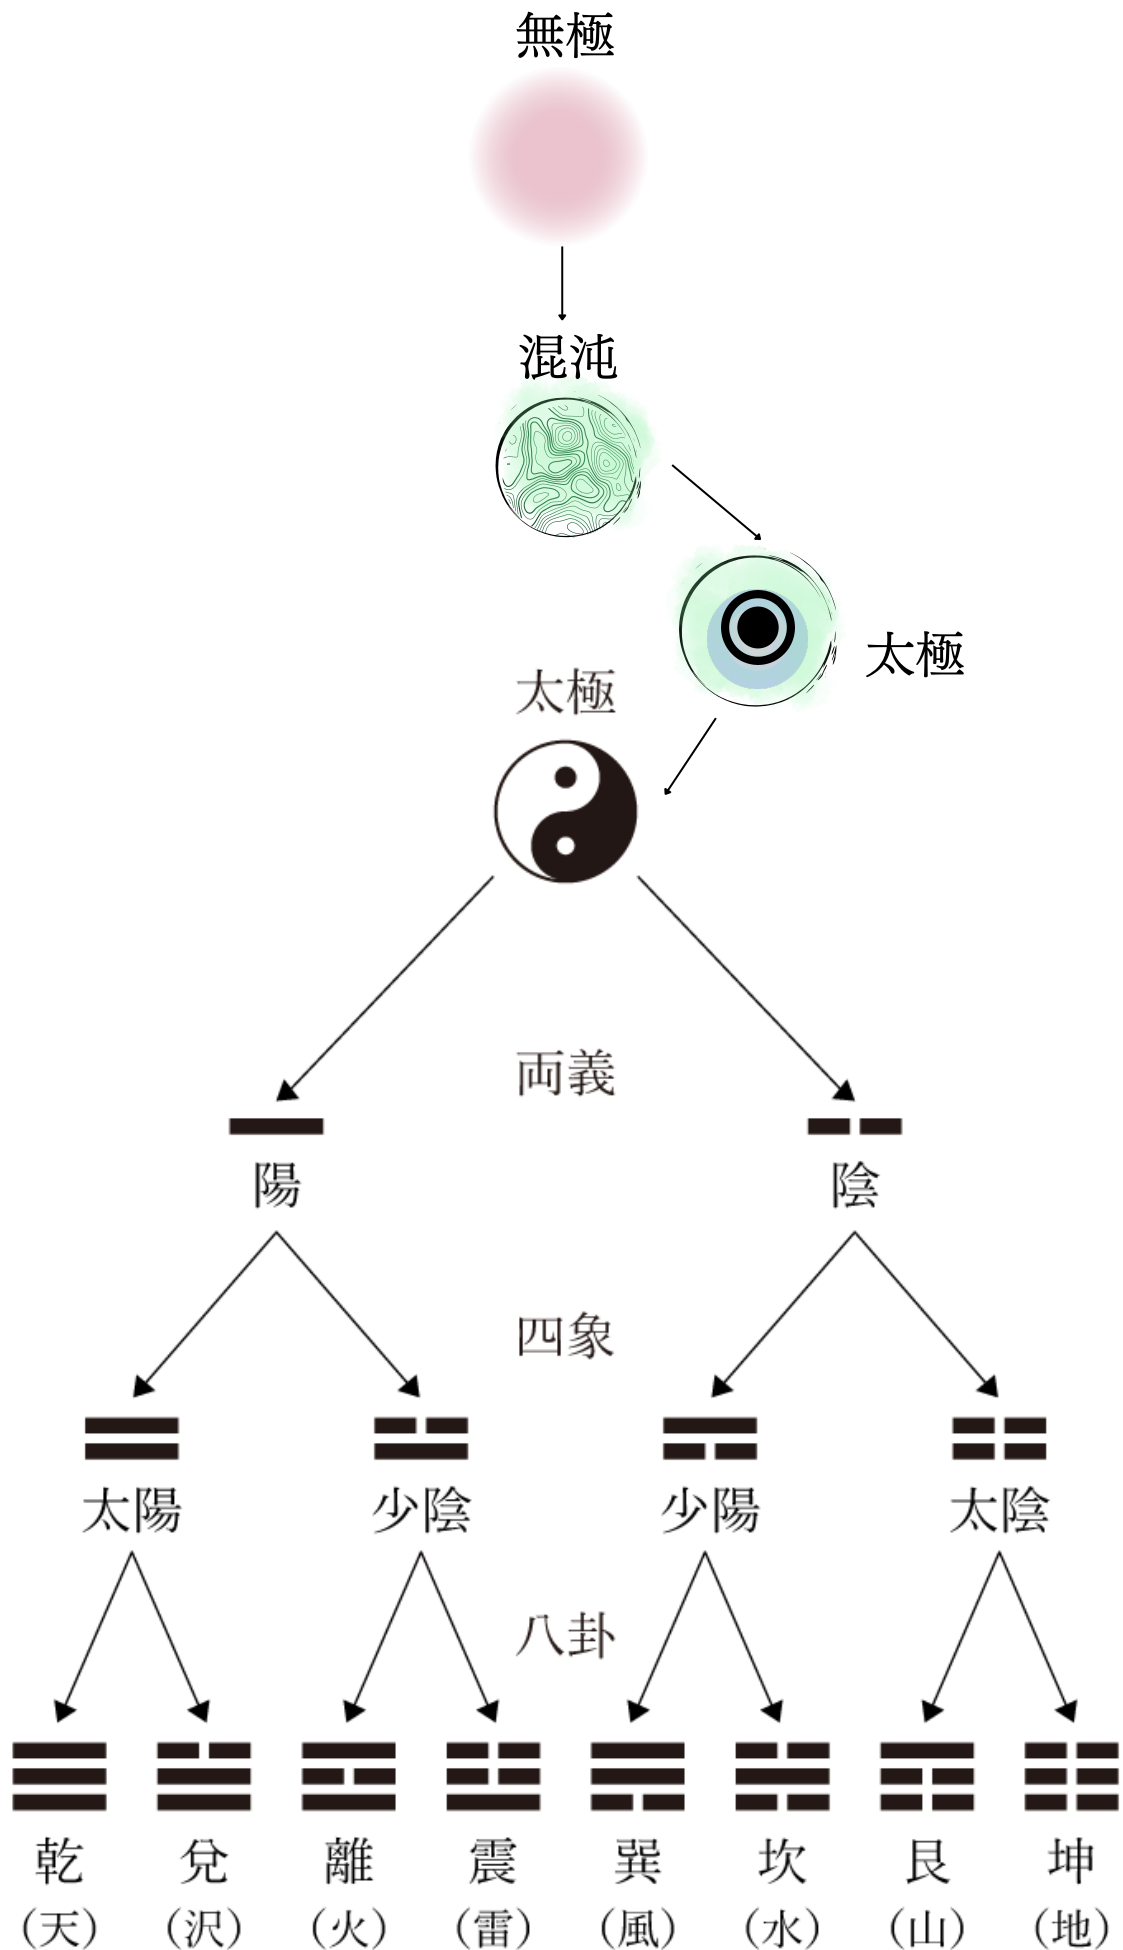

# 東洋占術・風水・宇宙概念

# 東洋占術・風水・宇宙概念

①

# 東洋占術・風水・宇宙概念

②

無極

混沌

太極

四象

八卦

太陽

巽

(風)

坎

(水)

艮

(山)

坤

(地)